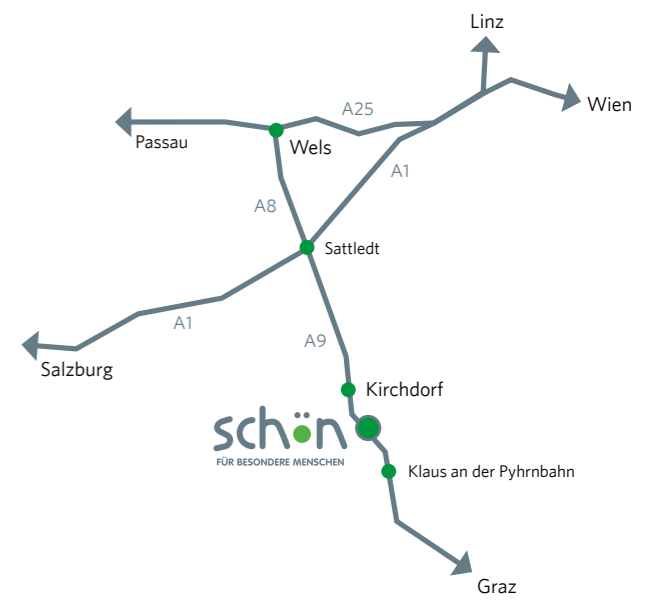

LAGE

Die idyllische Ortschaft Schön liegt nahe Micheldorf, nur wenige Kilometer von der Bezirkshauptstadt Kirchdorf a.d. Krems entfernt. Die Einrichtung Schön für besondere Menschen befindet sich in ruhiger Lage am Waldrand.

- Von Süden kommend:**
A9 Abfahrt Klaus - weiter auf B138 Richtung Kirchdorf - Micheldorf - Ortsteil Schön - Beschilderung „Schön für besondere Menschen“.
- Von Norden kommend:**
A9 Abfahrt Inzersdorf - weiter auf B138 Richtung Kirchdorf - Micheldorf - Ortsteil Schön - Beschilderung „Schön für besondere Menschen“.
- Von Steyr kommend:**
auf der B140 - Abzweigung Steinwänd - B138 Richtung Micheldorf - Ortsteil Schön - Beschilderung „Schön für besondere Menschen“

Entfernungen:
Wien: 235 km
Wels: 45 km
Salzburg: 130 km
Linz: 70 km
Passau: 130 km
Graz: 155 km

Es befinden sich ausreichend Parkplätze direkt am Gelände.

IHRE GARTENSPEZIALISTEN IN SCHÖN

Die integrativ geführte Gärtnerei unserer Einrichtung Schön für besondere Menschen, liegt direkt am Fuße der Kremsmauer im oberen Kremstal in einer wunderschön gepflegten Naturlandschaft.